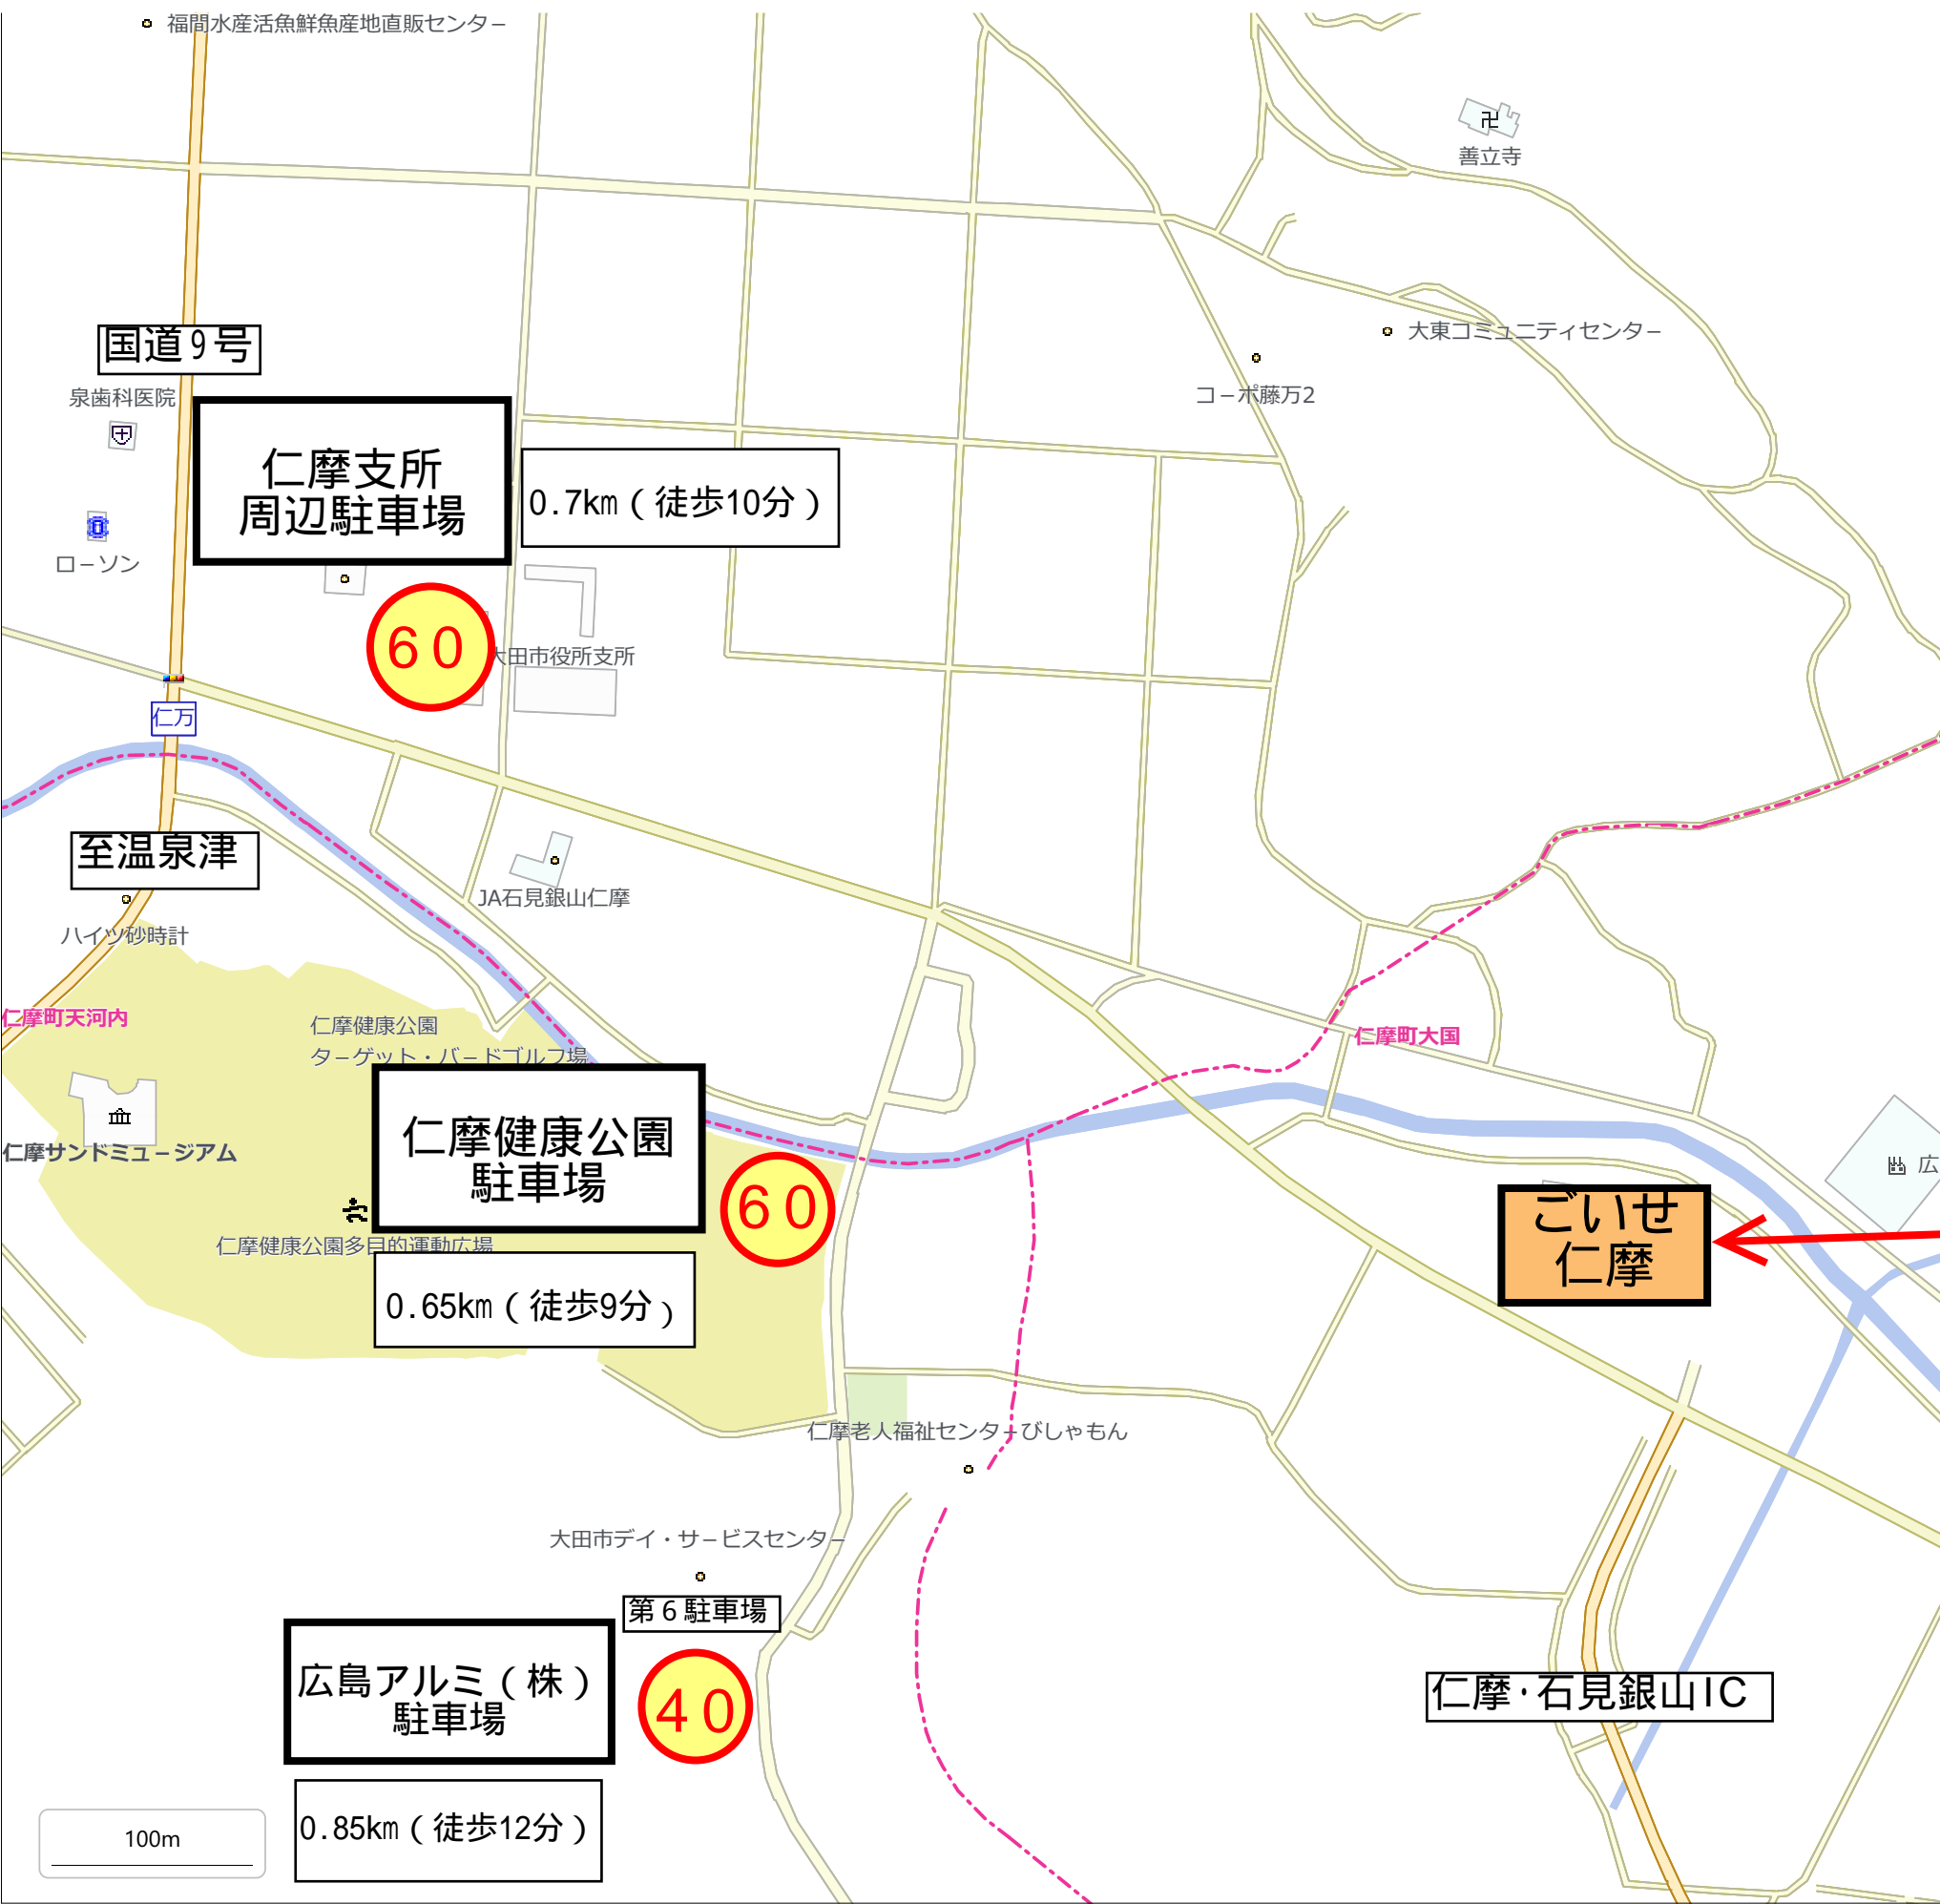

道の駅「ごいせ仁摩」イベント駐車場案内

ごいせ仁摩イベント 駐車場合計：440台	
世界遺産センター	280台
ごいせ仁摩周辺	160台

石見銀山世界遺産センター駐車場
シャトルバス2台運行